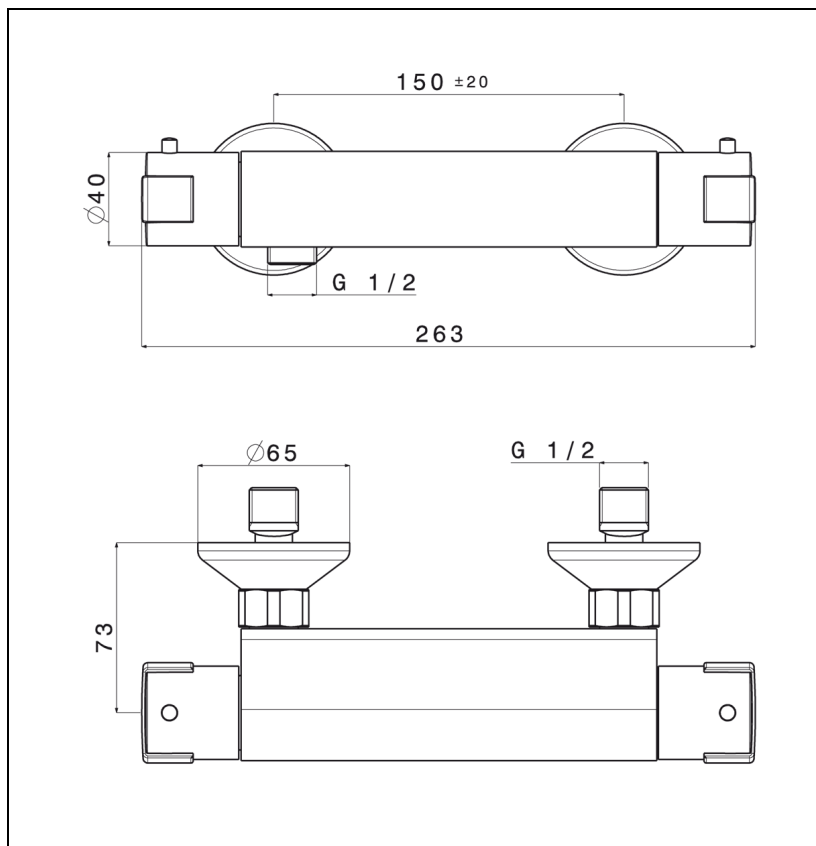

51 > chromé

Caractéristiques

- Douche thermostatique, Poignées ABS, Blocage température 38° C
- Bouton d'économie d'eau, Longueur 263 mm
- Saillie 73 mm
- Nombre de jets 0
- Nombre de sorties 0
- Garantie 0 ans